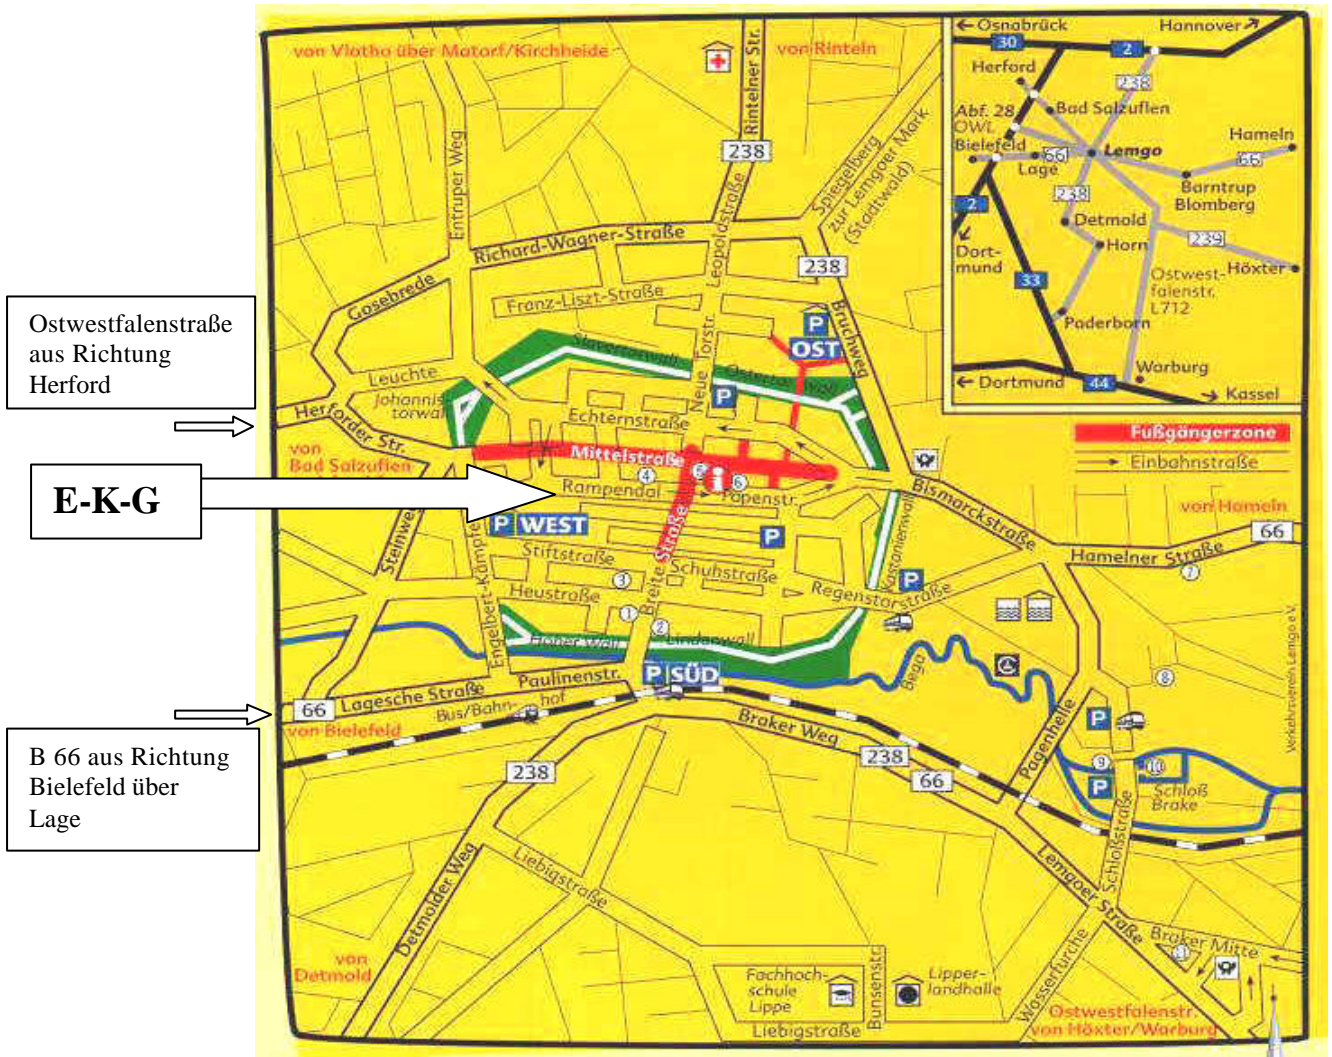

Wegweiser zum Engelbert-Kaempfer-Gymnasium Lemgo, Rampendal 63

Parken:
 Der kleine Lehrerparkplatz ist in der Regel besetzt.
 Besucher nutzen am besten die Parkmöglichkeiten auf der Parkpalette West („Wüste“).